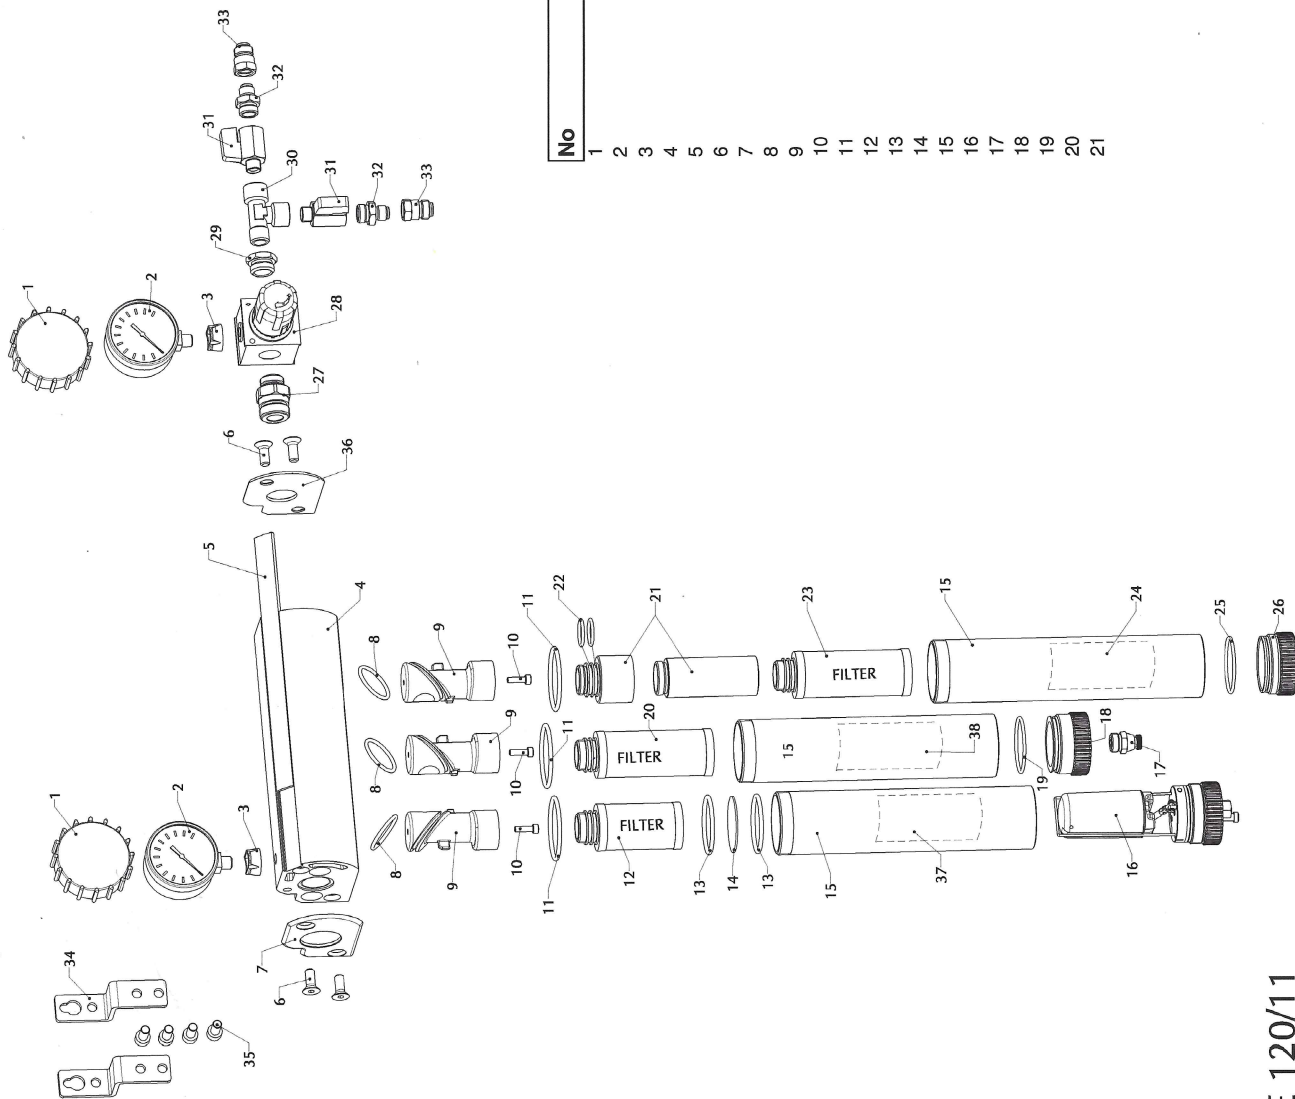

# FILTRO FILTER FSRD 2

No	REF.	No	REF.
1	971006	22	3063373
2	3110010-08	23	3064003A
3	3063328	24	A004064
4	3065034	25	3064001
5	3065033	26	3064000
6	3063247	27	3065032
7	3064012-11	28	3065031
8	3064085	29	14143
9	3063451-11	30	14357
10	1041522	31	12172/BLU
11	3063092	32	14022/SSP
12	3064017	33	A014018
13	3064938	34	3065009
14	3064939	35	3063281
15	3064020-11	36	3065016-11
16	3064019	37	A004062
17	12372	38	A004063
18	3064046		
19	3064039		
20	3063115		
21	3063161-11		